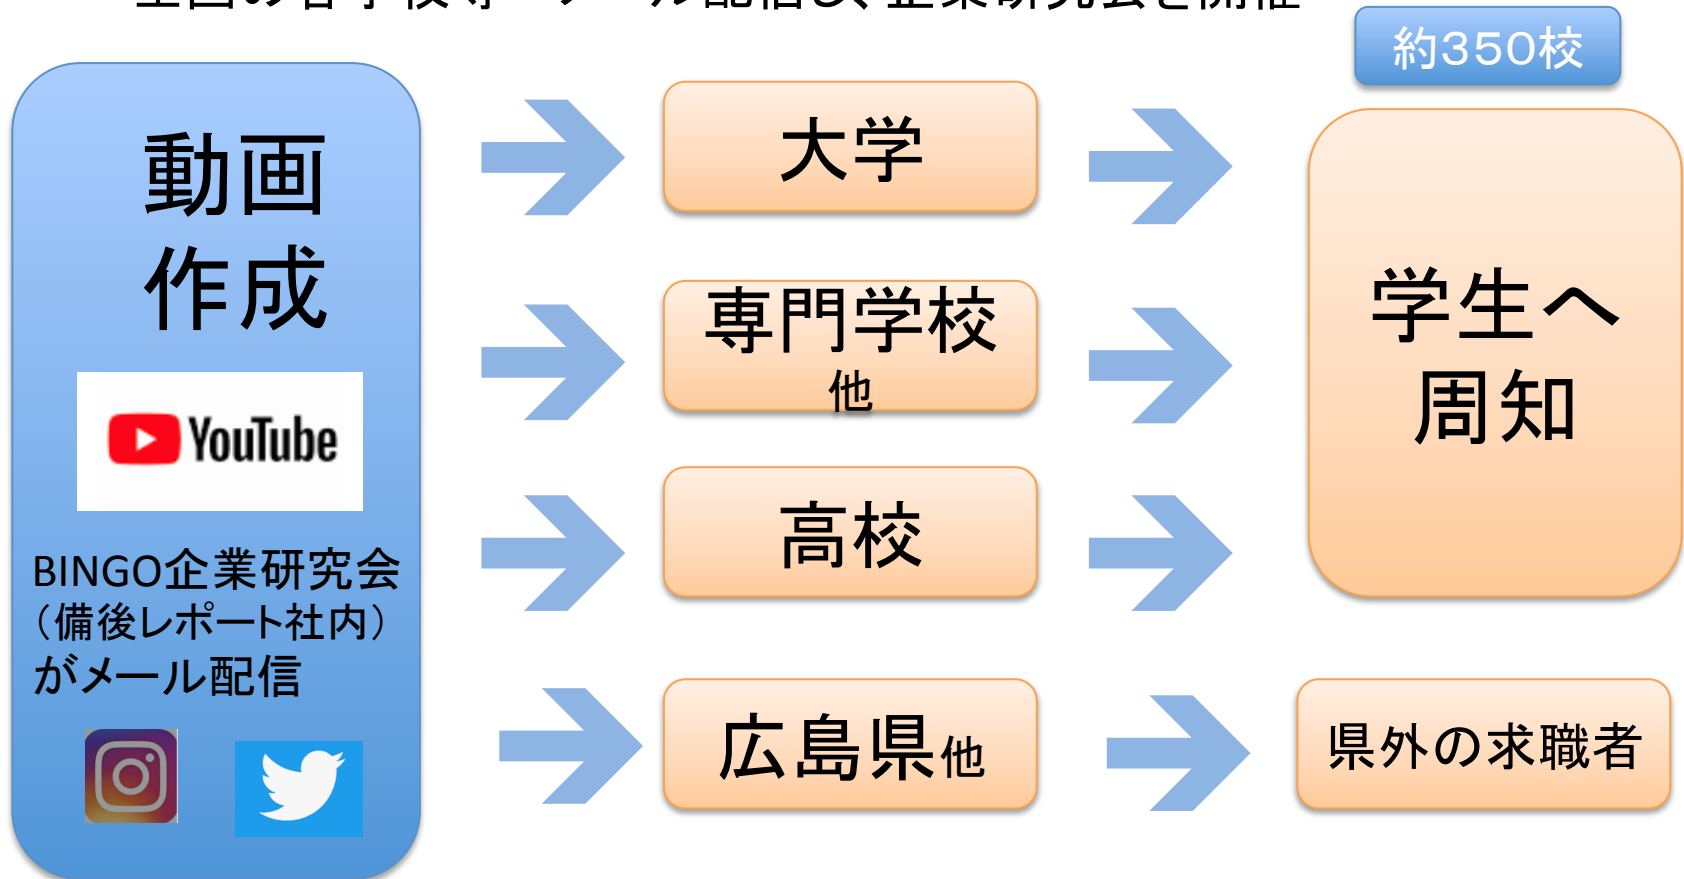

UII就職促進企画 動画だから伝わる

企業3分間レクチャー「3レク」

- ・企業様の説明動画を作成し、YouTubeにアップ
- ・全国の各学校等へメール配信し、企業研究会を開催